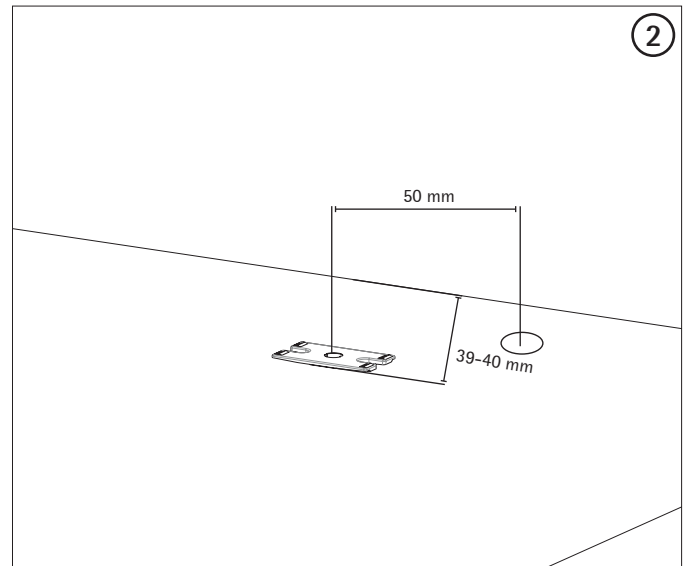

Montageanleitung

Dokument Nr.: 704 0074 00000

EVoline[®] R-Dock

Montageanleitung

Dokument Nr.: 704 0074 00000

EVoline[®] R-Dock

Abstand zur Wand 40 mm
Schraubenabstand maximal 120 mm