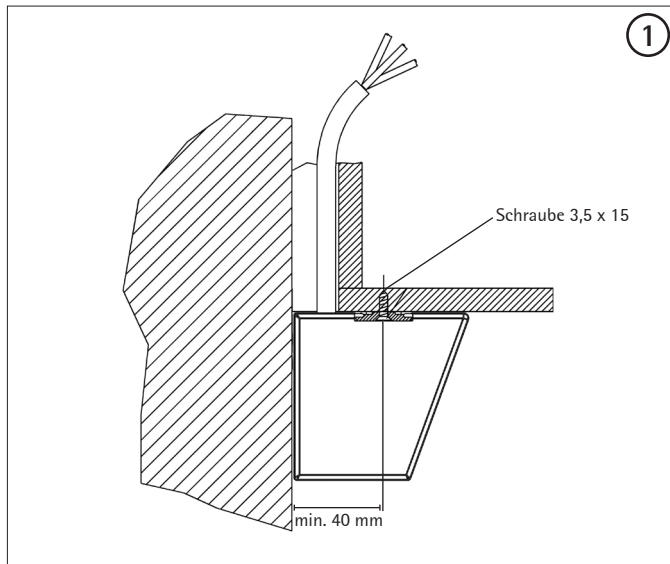

Montageanleitung

Dokument Nr.: 704 0074 00000

EVoline[®] R-Dock

Montageanleitung

Dokument Nr.: 704 0074 00000

EVoline[®] R-Dock

Abstand zur Wand 40 mm
Schraubenabstand maximal 120 mm