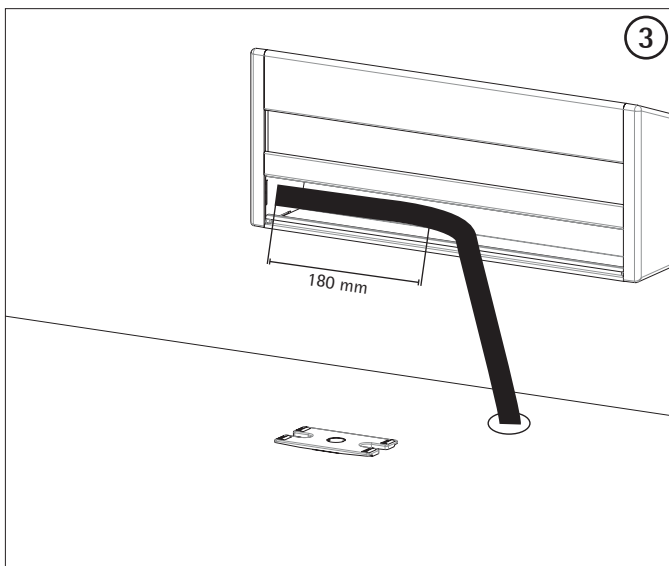

Montageanleitung

Dokument Nr.: 704 0074 00000

EVoline[®] R-Dock

Montageanleitung

Dokument Nr.: 704 0074 00000

EVoline[®] R-Dock

Abstand zur Wand 40 mm
Schraubenabstand maximal 120 mm