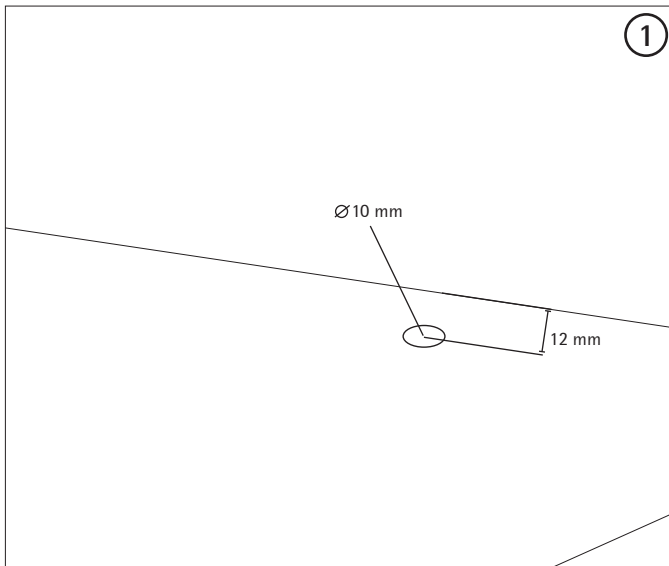

Montageanleitung

Dokument Nr.: 704 0074 00000

EVoline[®] R-Dock

Montageanleitung

Dokument Nr.: 704 0074 00000

EVoline[®] R-Dock

Abstand zur Wand 40 mm
Schraubenabstand maximal 120 mm