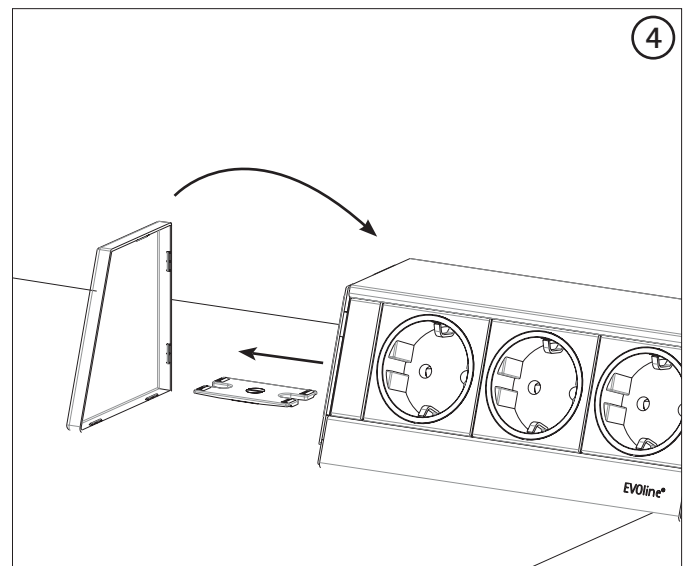

Montageanleitung

Dokument Nr.: 704 0074 00000

EVoline[®] R-Dock

Montageanleitung

Dokument Nr.: 704 0074 00000

EVoline[®] R-Dock

Abstand zur Wand 40 mm
Schraubenabstand maximal 120 mm